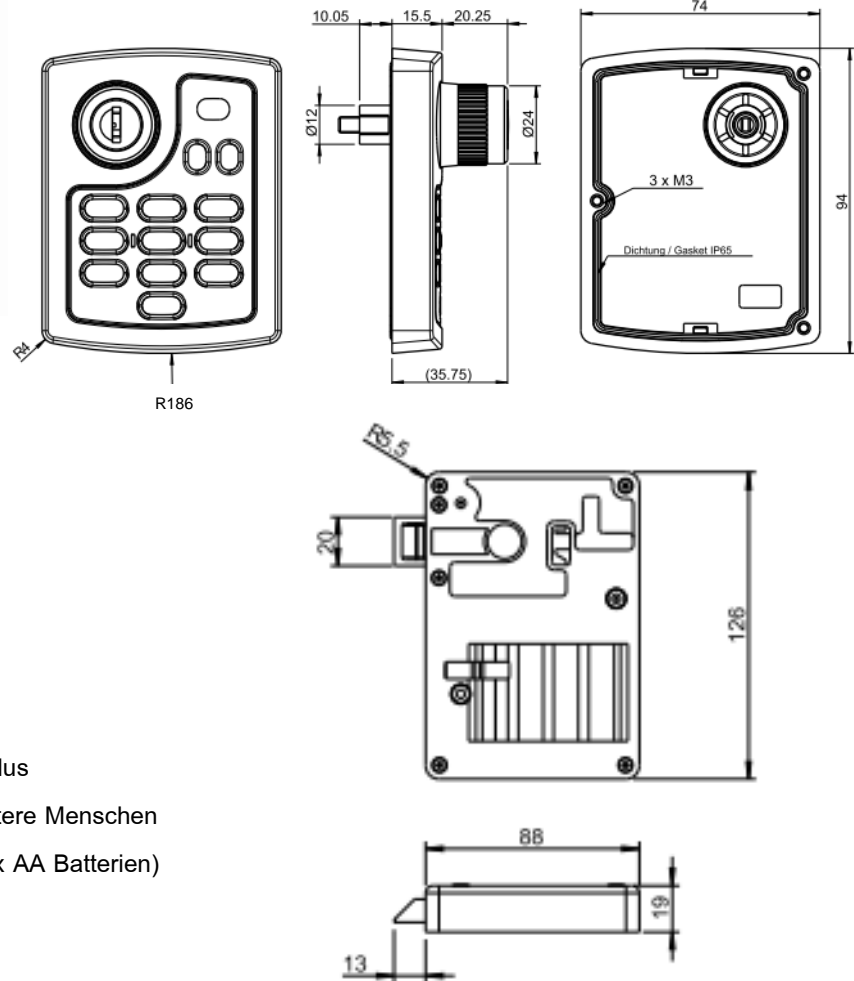

Beschreibung

Die neue **MELO** Serie, die flexible Art des Verschließens ...

3752 MELO und **3753 I Button MELO**, unsere neue modulare Schlossserie. Wählen Sie zwischen einem Tastatur oder I Button Frontmodul und einem Rückmodul mit Bolzen oder Schnapper und kreieren Sie das Schloss, dass perfekt zu Ihrer Anwendung passt.

MELO, ein robustes Schloss, entwickelt und gemacht für eine Vielzahl von möglichen Anwendungen, wie Schließfächer und Spinde in Umkleieräumen von Fitness Clubs, Schwimmbädern, Saunen, Wellness Clubs, Krankenhäusern etc., genauso wie jede Art von Holz- und Stahlmöbeln und selbstverständlich Depotfächern.

Features

- Modularer Aufbau
- Private oder Public Modus
- Tastatur optimiert für ältere Menschen
- Stand alone Einheit (4 x AA Batterien)
- 4-stelliger User Code
- 6-stelliger Master Code
- Min. 50,000 Schließzyklen (Batterielebensdauer)
- Batterie Statuswarnung
- Notöffnungsschlüssel
- IP65 (Vorderteil) und IP55 (Hinterteil)
- Funktionsanzeige über LED
- Max. Drehmoment am Drehknopf: 25Nm
- Max. Zugkraft am Kopf: 2.000N
- Türstärken: 0,8 - 15mm > Standard
19 - 30mm mit optionalen Adaptern