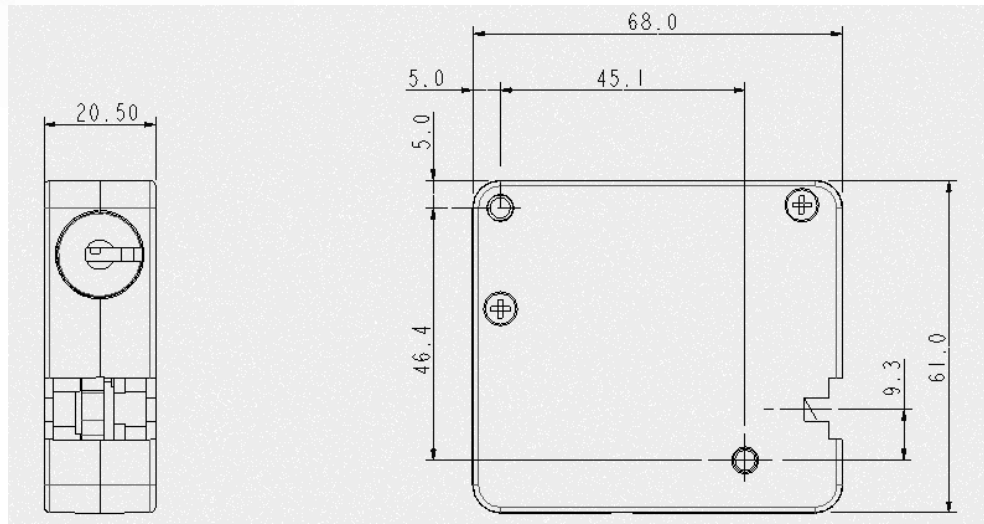

## Sachmerkmale

- Über externe Steuerungen an steuerbar (SPS, etc.)
- Mechanische Schnappverriegelung, Entriegelung elektrisch
- Ausgabe eines elektronischen Zustandssignal
- Kompakte und platzsparende Montage
- Robustes ABS Kunststoffgehäuse
- Kompakte und platzsparende Montage .
- Elektrisches Steuersignal zum Öffnen: 12V,0,5A,1sec Impuls
- Maximale axiale Zugbelastung 2500N
- Öffnet auch bei einem Gegendruck von bis zu 100N
- Notöffnung mit übergeordnetem Serviceschlüssel
- Minimum 50.000 Schließzyklen